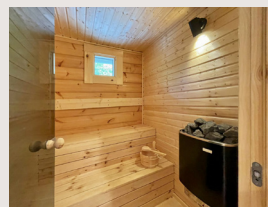

北欧の正統的なフォルムを受け継ぎ、コストパフォーマンスに優れた住宅系をはじめ、北欧の小屋、サウナは価格帯も比較的リーズナブルなため、予算に制約のある方に適しています。

UNI-LOGHOUSE ユニログハウスシリーズ

UNIはフィンランド語で「夢」の意があります。ログハウスの中は森林浴のような空間で、ぐっすり睡眠をとることで、良い「夢」を見たり、心も体もリフレッシュすることができます。ビッグボックスでは創業当時から、「夢のログハウスライフ」をお客様にお届けしたい想いを掲げてきました。少しでもお客様にお届けできるように、シンプルな構成でコストパフォーマンスを生み出しながら、品質を維持してあります。ビッグボックスが積み上げてきた技術と革新的なデザインで、お客様の「夢」の実現をサポート致します。フリープランやアレンジメントもお請けしておりますので、遠慮なくご相談ください。

NEW MODEL 自然と共に過ごし、自然を感じる 理想のライフスタイル

夏至や冬至の太陽の位置や高さを計算し軒の出と窓を設計したパッシブソーラー型エコな平屋モデルです。生活動線をスッキリさせたシンプルなプランはセカンドハウスやシングルライフに最適の1LDKモデルです。のんびりと自然を楽しむ広々としたアウトドアリビングも魅力となっています。大開口の窓から広がる景色は最高。広々洗面を介して、プライベートサウナが付いたモデルです。