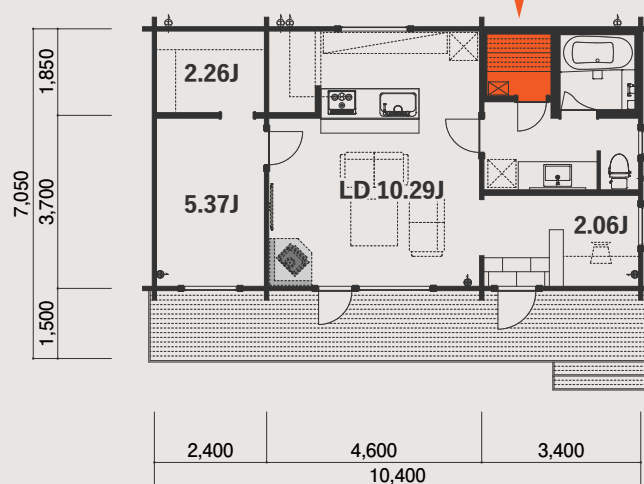

SAUNA 1.73J

LINE お友だち募集中 @bigbox_log
LINEの「友だち追加」から、ID検索するかQRコードをスキャン!!

BIGBOX