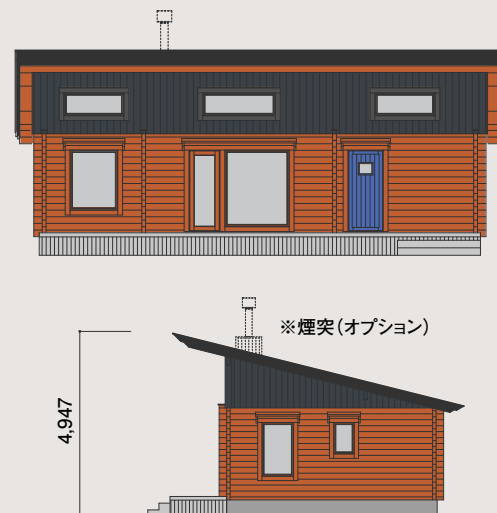

北欧の正統的なフォルムを受け継ぎ、コストパフォーマンスに優れた住宅系をはじめ、北欧の小屋、サウナは価格帯も比較的リーズナブルなため、予算に制約のある方に適しています。

UNI-LOGHOUSE ユニログハウスシリーズ

UNIはフィンランド語で「夢」の意があります。ログハウスの中は森林浴のような空間で、ぐっすり睡眠をとることで、良い「夢」を見たり、心も体もリフレッシュすることができます。ビッグボックスでは創業当時から、「夢のログハウスライフ」をお客様にお届けしたい想いを掲げてきました。少しでもお客様にお届けできるように、シンプルな構成でコストパフォーマンスを生み出しながら、品質を維持してあります。ビッグボックスが積み上げてきた技術と革新的なデザインで、お客様の「夢」の実現をサポート致します。フリープランやアレンジメントもお請けしておりますので、遠慮なくご相談ください。

NEW MODEL 自然と共に過ごし、自然を感じる 理想のライフスタイル

夏至や冬至の太陽の位置や高さを計算し軒の出と窓を設計したパッシブソーラー型エコな平屋モデルです。生活動線をスッキリさせたシンプルなプランはセカンドハウスやシングルライフに最適の1LDKモデルです。のんびりと自然を楽しむ広々としたアウトドアリビングも魅力となっています。大開口の窓から広がる景色は最高。広々洗面を介して、プライベートサウナが付いたモデルです。

※KANELIは、フィンランド語で「シナモン」という意味です。シナモンには体を温める作用があります。ログハウスは夏涼しく冬暖かい健康住宅です。

SAUNA 1.73J

LINE お友だち募集中 @bigbox_log
LINEの「友だち追加」から、ID検索するかQRコードをスキャン!!

BIGBOX