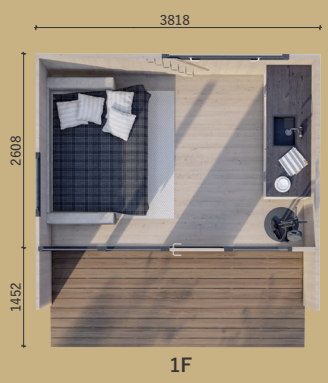

OUTLET

bb 特別企画
No.005

ビーズ・シーエルティ
B's CLT SOPO ソポ

2棟限定