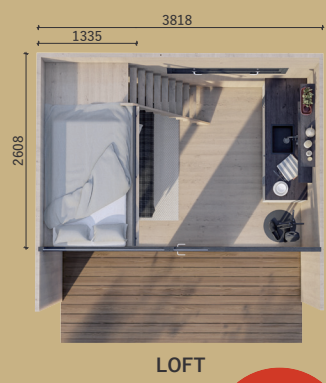

OUTLET

bb 特別企画
No.005

ビーズ・シーエルティ
B's CLT SOPO ソポ

2棟限定