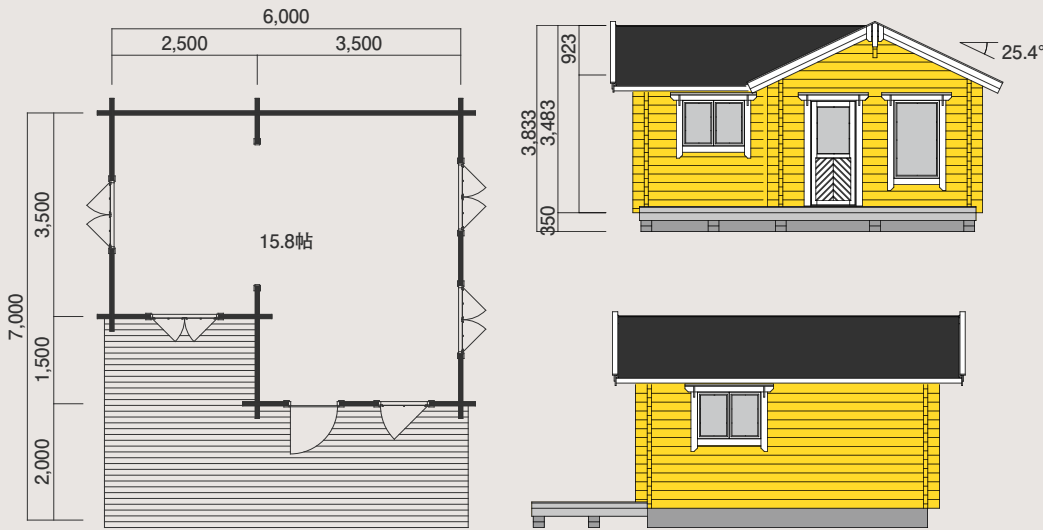

Bi〜ペ!

Vol.176

人気モデル「ルース」最短納期7日でお届け!

1棟限り早いもの勝ち【即納可】

円安の進行・海外工場の値上げを受けて8月に価格改訂予定です。

RUUSU-A70

ルース[バラ]

※広々デッキ(約5坪)部材もキットに含まれています。
 ※厳選された北欧産レッドパイン材を使用し、目の詰まった年輪で木肌も美しく、部材はプレカット済。
 ※屋根材・釘・ビスもキット内含まれ、日本語組立てマニュアルも完備

おしゃれな外観が魅力的
 お花屋さんや美容院など店舗としても
 人気の15.8帖タイプモデル

セルフビルドにも、お勧めの平屋キットモデルです。
 シンプルな間取りは様々な用途に対応可能です。
 週末の別荘利用や、ゆったり気分のゲストハウスとしても最適です。

室内高さ 2,437mm ~ 3,307mm
 延床面積 26.25㎡(7.94坪) / ベランダ面積 5.75㎡(4.76坪)
 建築面積 26.25㎡(7.94坪) / 総面積 42.00㎡(12.70坪)

▲写真はルースのアレンジ品になります。建具の種類や外階段等、標準仕様より変更されています。

1棟
 限定特価

【通常キット価格 3,058,000円の品】
 7月のキャンペーン価格
 キット価格 2,968,000円のところ

特別キット価格 **2,628,000円(税込)**

【注意事項】※注文後2ヶ月以内に納品可能な方に限ります。※表示価格はキットのみの価格となります。(工事費用は含まれません)※配送料が別途かかります。(地域によって異なります)