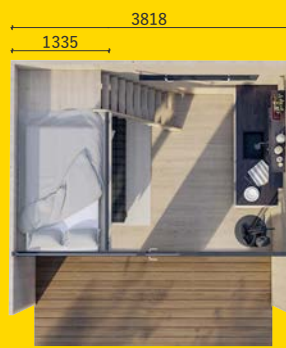

□建築面積=12.77㎡(3.86坪) □デッキ面積=4.92㎡(1.49坪)

□総面積=17.70㎡(5.35坪)

通常キット価格2,768,000円の品

特別キット価格

2,348,000円(税込)

1F

LOFT

【注意事項】※表示価格はキットのみの価格となります。工事費用は含まれません。※配送料が別途かかります。(地域によって異なります。)