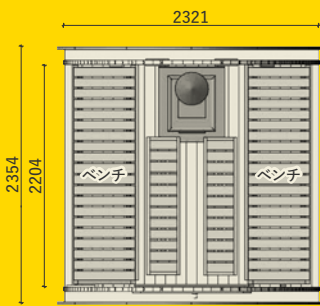

□高さ=2,585mm □床厚=28mm □壁厚=38mm

【特記事項】火気を使用しますので取扱いにご注意ください。

一酸化中毒事故防止の為、サウナ室内に給排気口を各1台必ず設置してください。

通常キット価格1,458,000円の品

特別キット価格

988,000円(税込)

今だけ!

今がチャンス!在庫一掃

SUPER SALE

2024年9月30日(月)まで、売り切れ次第終了!

42万円引き

47万円引き

B's CLT SOPO ソポ [可愛い] 限定3棟

MODEL DATA

□1階床面積=9.68㎡(2.93坪) □ロフト床面積=3.10㎡(0.93坪)

□延床面積 ※ロフト床面積を除く=9.68㎡(2.93坪)

□建築面積=12.77㎡(3.86坪) □デッキ面積=4.92㎡(1.49坪)

□総面積=17.70㎡(5.35坪)

通常キット価格2,768,000円の品

特別キット価格

2,348,000円(税込)

1F

LOFT

【注意事項】※表示価格はキットのみの価格となります。工事費用は含まれません。※配送料が別途かかります。(地域によって異なります。)