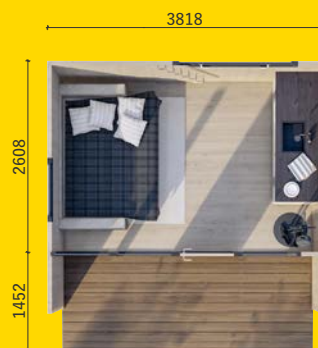

SUPER SALE

2024年9月30日(月)まで、売り切れ次第終了!

42万円引き

47万円引き

B's CLT SOPO ソポ [可愛い] 限定3棟

MODEL DATA

□1階床面積=9.68㎡(2.93坪) □ロフト床面積=3.10㎡(0.93坪)

□延床面積 ※ロフト床面積を除く=9.68㎡(2.93坪)

□建築面積=12.77㎡(3.86坪) □デッキ面積=4.92㎡(1.49坪)

□総面積=17.70㎡(5.35坪)

通常キット価格2,768,000円の品

特別キット価格

2,348,000円(税込)

1F

LOFT

【注意事項】※表示価格はキットのみの価格となります。工事費用は含まれません。※配送料が別途かかります。(地域によって異なります。)