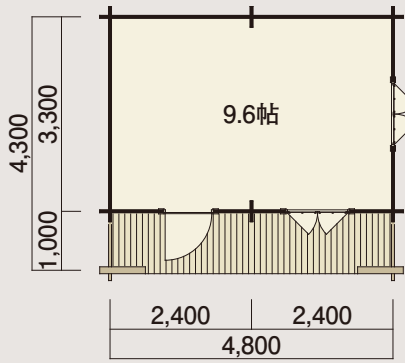

Bi〜ペ!

Vol.187

ログハウスは医師の92%が安心して暮らせると回答

調査方法：インターネット調査／調査期間：2022年8月18日～20日／アンケートモニター提供元：ゼネラルリサーチ／調査対象：医師1005名／対象選定方法：アンケートを基に所定の条件に合致する対象者を抽出

ミニログハウス「メリ」ご入金後 \ 今なら! / 最短納期7日でお届け!

MERI-A70 メリA[海]

※厳選された北欧産レッドパイン材を使用し、目の詰まった年輪で木肌も美しく、部材はプレカット済。
※屋根材・釘・ビスもキット内含まれ、日本語組立てマニュアルも完備

9.5帖タイプの大人気モデル。

シンプルな間取りは様々な用途に対応可能です。週末の別荘利用や、ゆったり気分のゲストハウスとしても最適です。

室内高さ:1,970mm ~ 2,645mm

延床面積:15.84㎡(4.79坪) / ベランダ面積:4.80㎡(1.45坪)

建築面積:18.24㎡(5.51坪) / 総面積:20.64㎡(6.24坪)

通常キット価格 1,898,000円の品
キャンペーンキット価格
1,638,000円(税込)

建築面積:20.64㎡(6.24坪) / 総面積:20.64㎡(6.24坪)

通常キット価格 1,968,000円の品
キャンペーンキット価格
1,608,000円(税込)

通常より
**36万円
お得**

※写真カラーはイメージです。実際の色とは異なります。※現仕様では建具に格子はついておりません。※今後の諸事情により、デザイン・仕様・原産国を予告無く変更することがありますので、予めご了承ください。
※表示価格はキットのみの価格となります。(工事費用は含まれません)※配送料が別途かかります。(地域によって異なります)