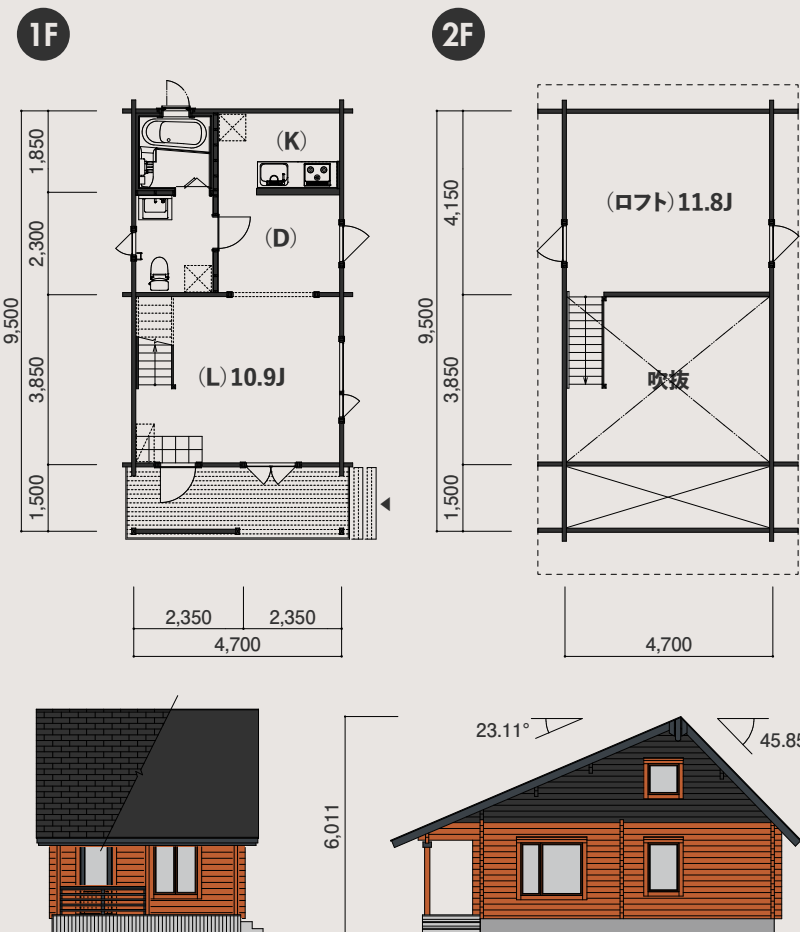

北欧の正統的なフォルムを受け継ぎ、コストパフォーマンスに優れた住宅系をはじめ、北欧の小屋、サウナは価格帯もリーズナブルなため、予算にこだわりたい方に適しています。

ユニログハウス・・・UNIはフィンランド語で「夢」の意味があります。ログハウスの中は森林浴のような空間で、ぐっすりと睡眠をとることで、良い「夢」を見たり、心も体もリフレッシュすることができます。ビッグボックスでは創業当時から、「夢のログハウスイフ」をお客様にお届けしたい想いを掲げてきました。少しでもお客様にお届けできるように、シンプルな構成でコストパフォーマンスを生み出しながら、品質を維持してあります。ビッグボックスが積み上げてきた技術と革新的なデザインで、お客様の「夢」の実現をサポート致します。フリープランやアレンジメントもお請けしておりますので、遠慮なくご相談ください。

離れに、別荘に、店舗に多目的ログハウス。

セルフビルドを可能にしたミドルクラスロフト付きプランです。1階は広々とした吹抜けのある天井が高い10.6帖のリビングとダイニングキッチン。延床面積18坪を越えていながらも2階の3角の壁までオールログ積みのため施工が簡単!ロフトもあるので多彩に使用していただけます。田舎暮らし入門モデルとして、是非セルフビルドに挑戦してみてください。

LINE お友だち募集中 @bigbox_log
LINEの「友だち追加」から、ID検索するかQRコードをスキャン!!